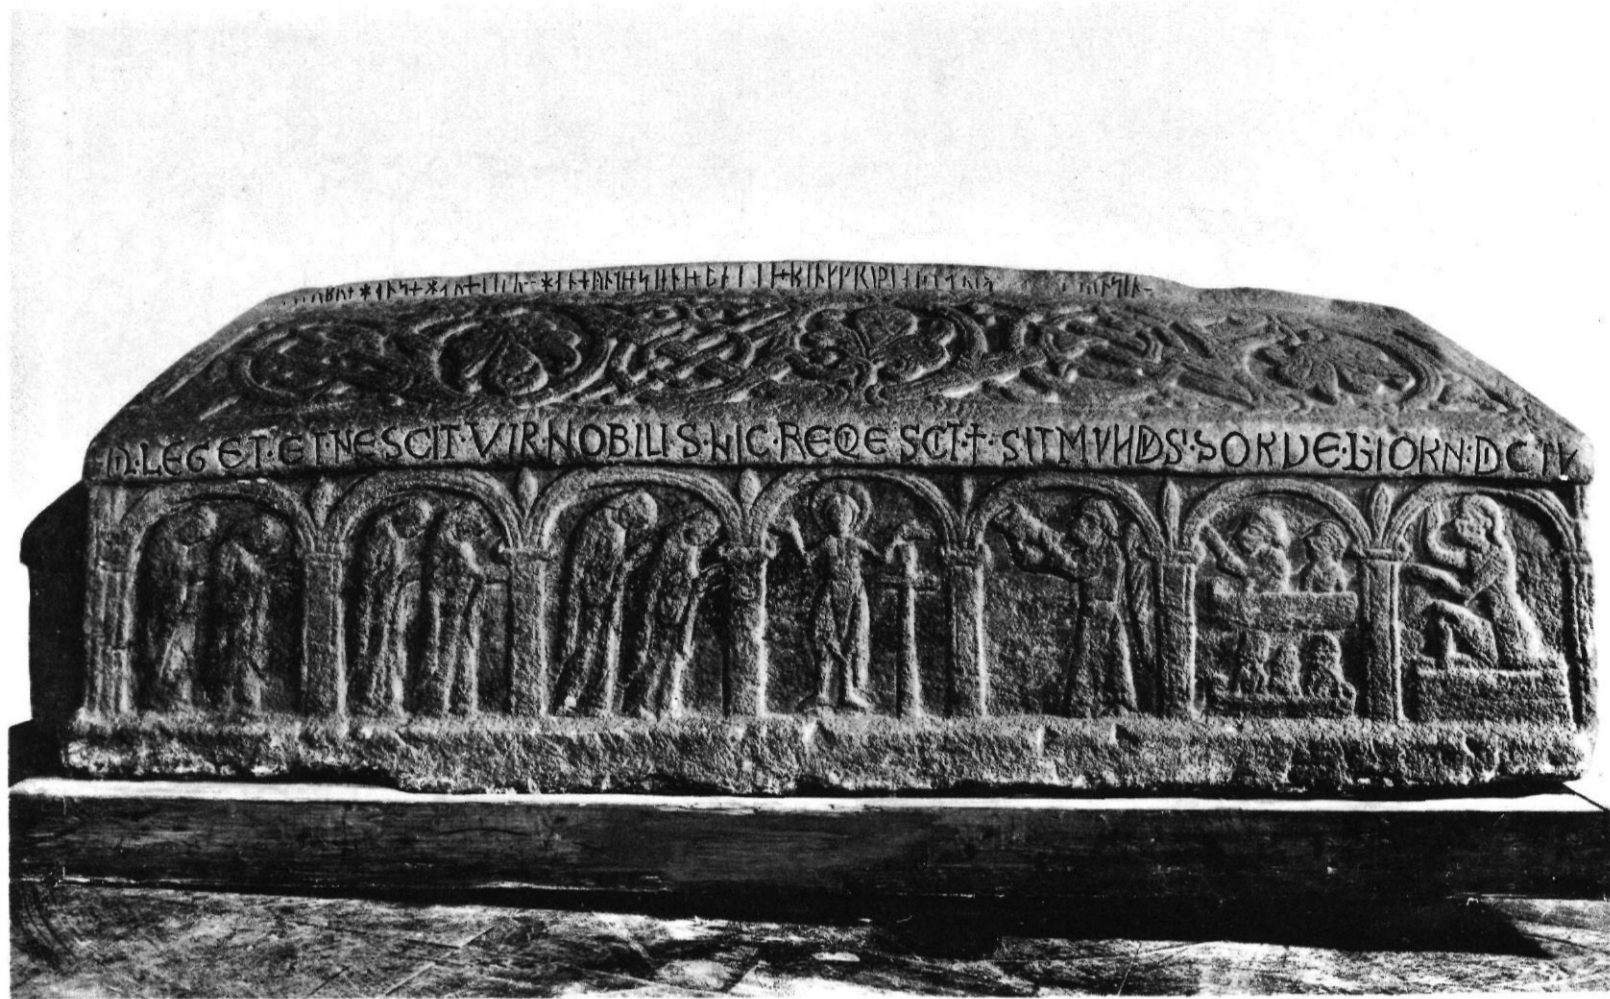

Sö 286. Botkyrka, Kyrkan