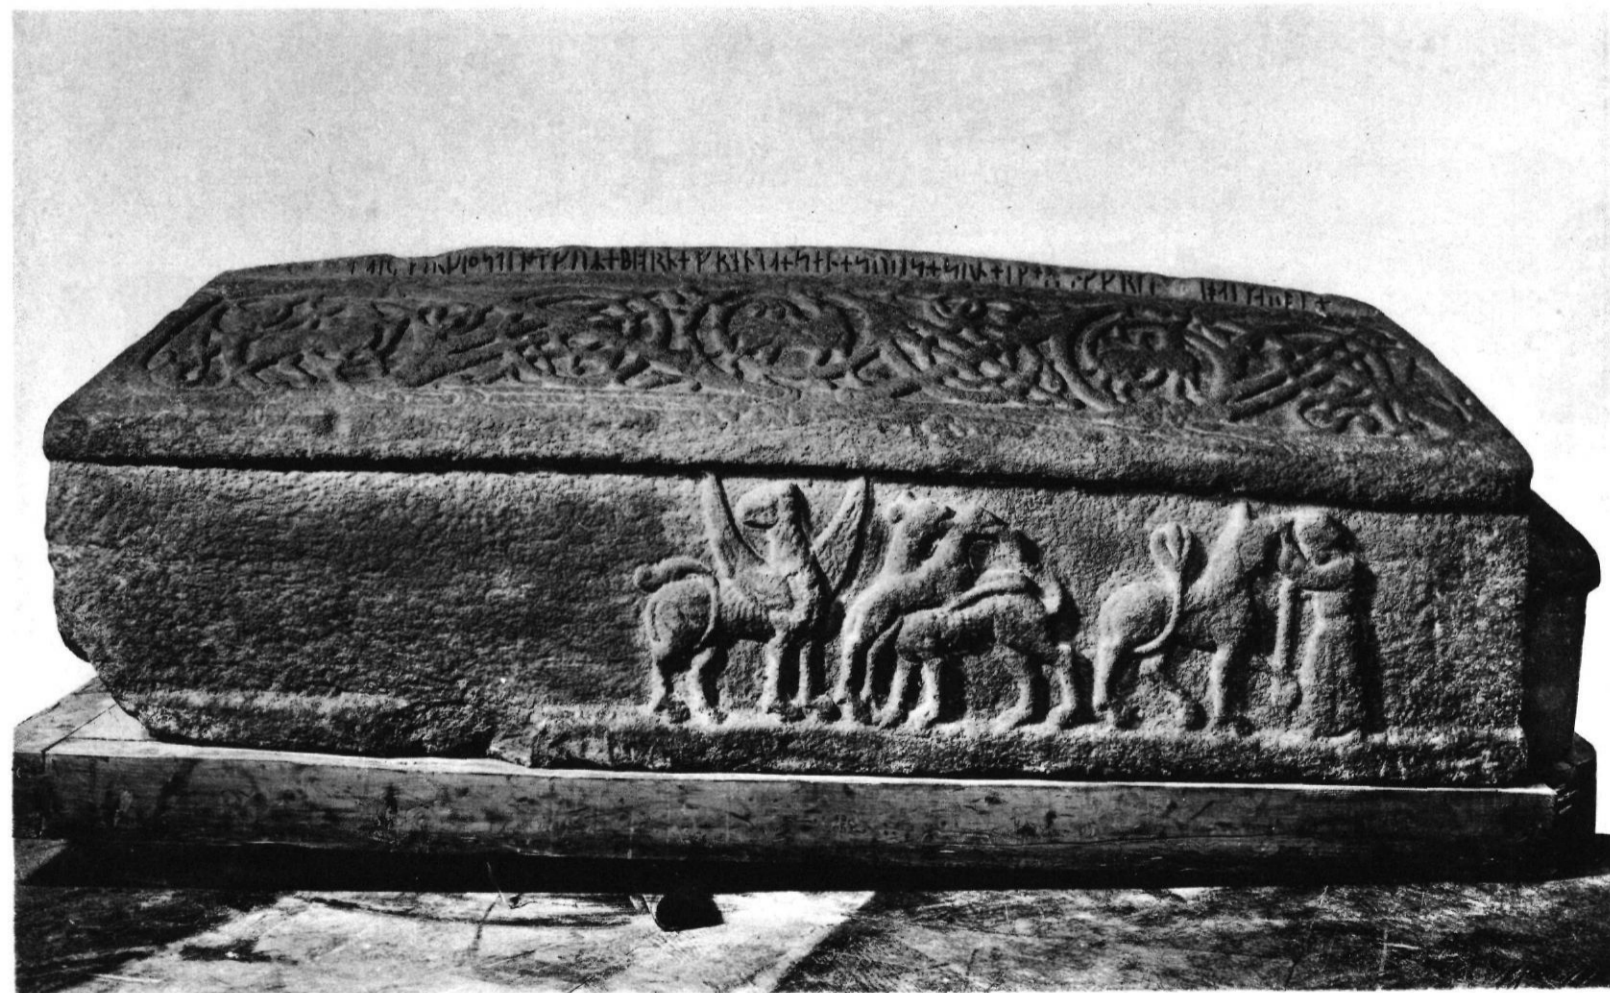

Sö 286. Botkyrka, Kyrkan
(Se även Pl. 194.)