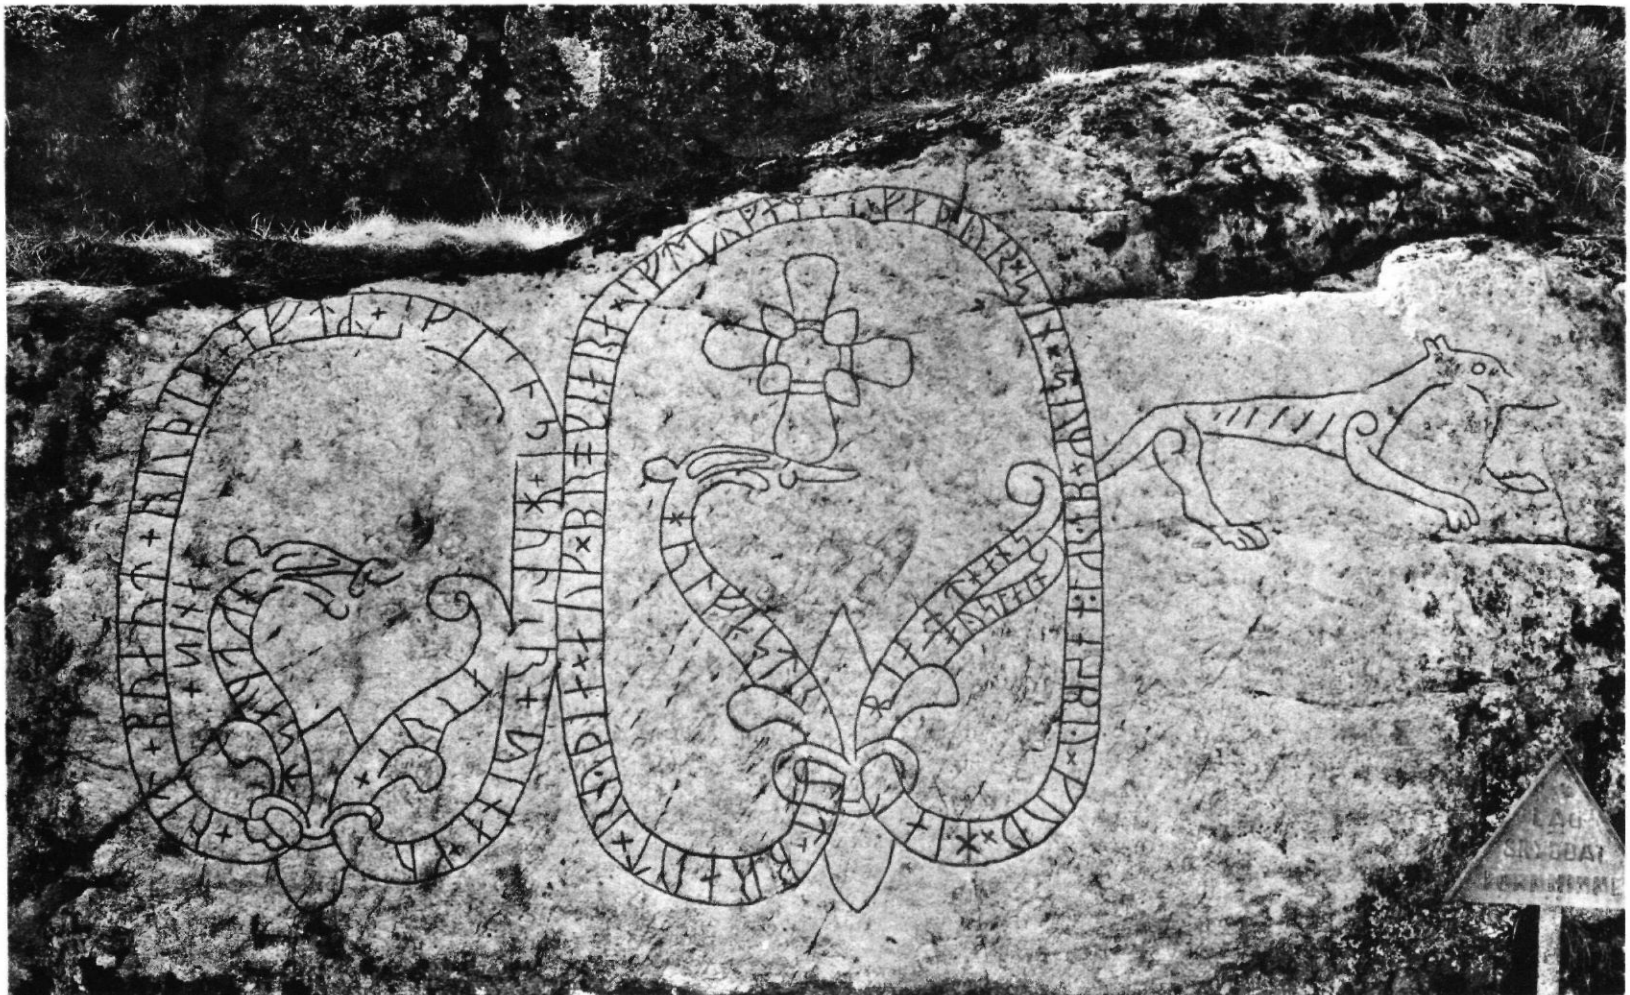

Sö 311—313. Södertälje, Vid gamla Turingevägen