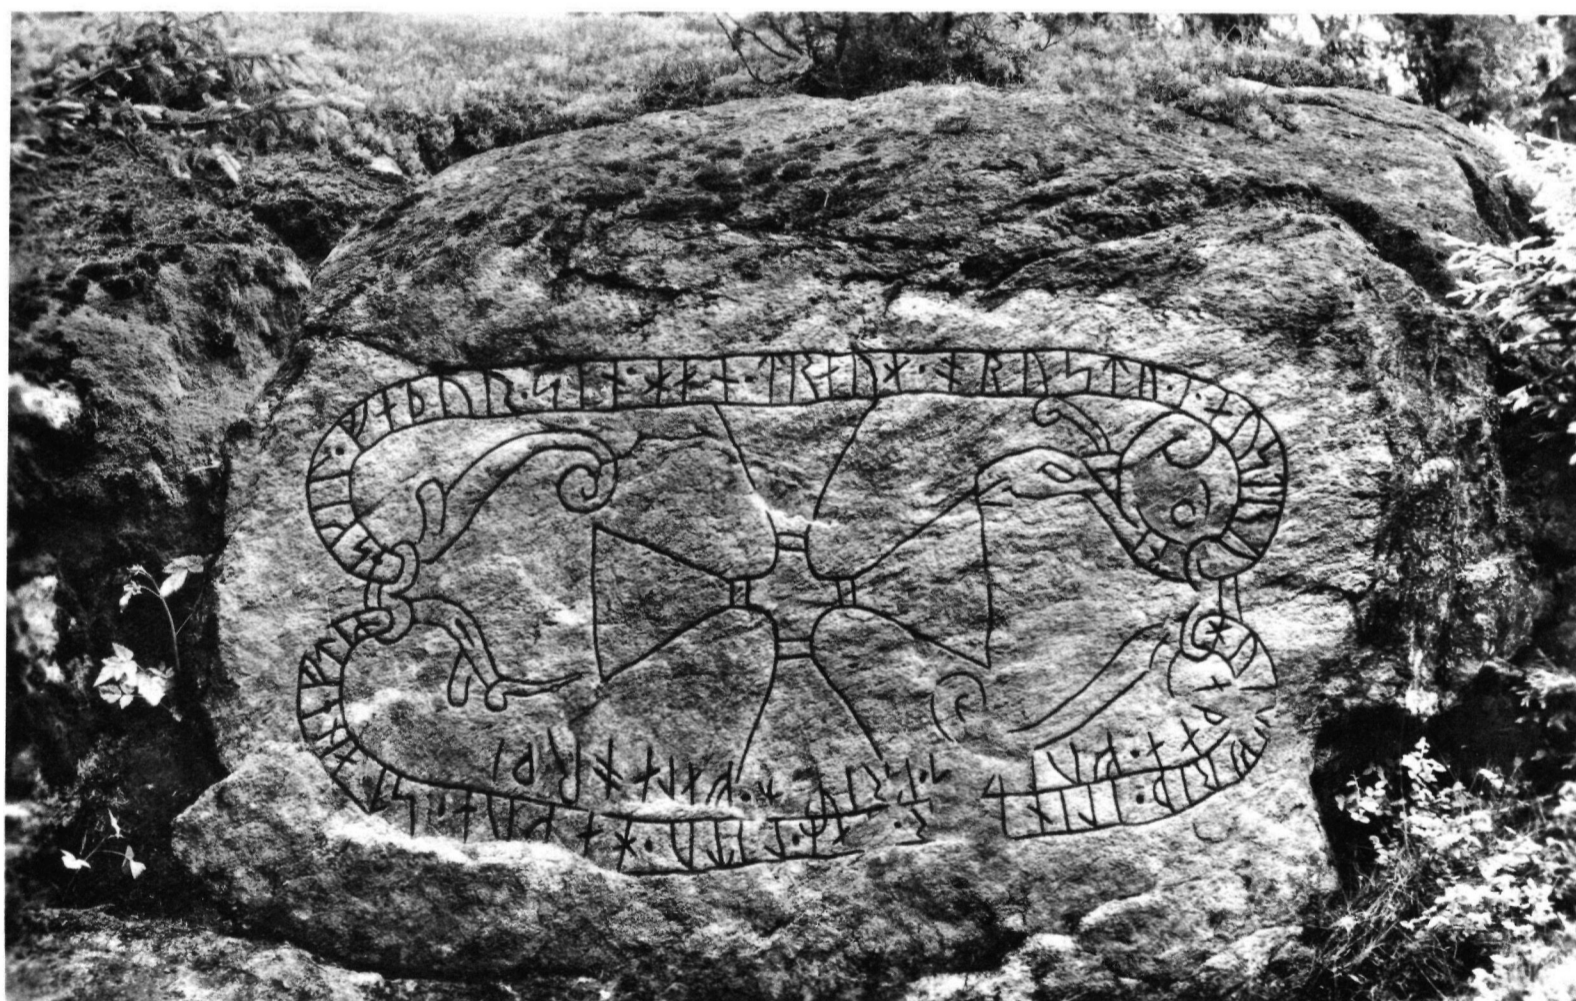

Sö 126. Bogsta, Fagerlöt